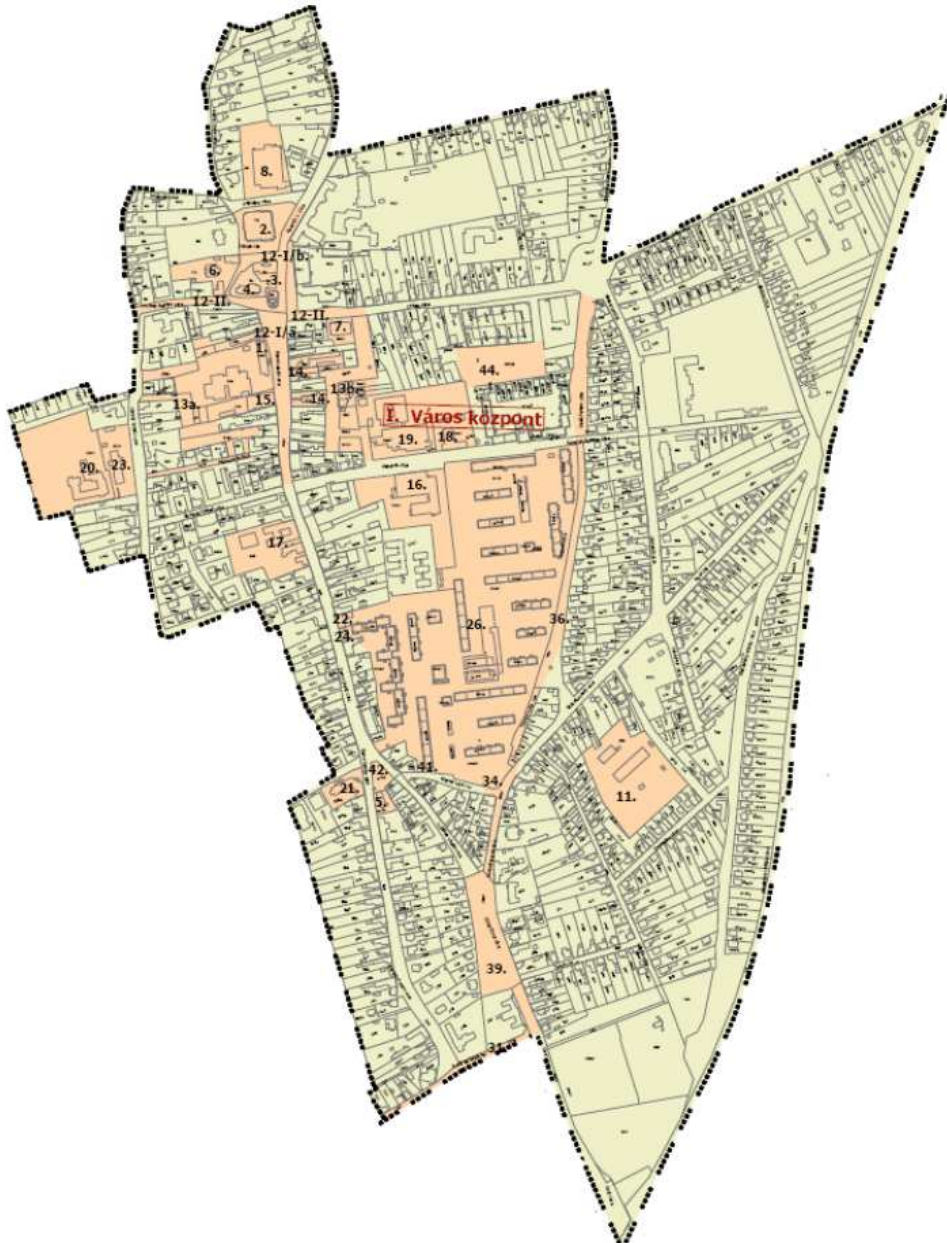

KISVÁRDA FUNKCIÓBŐVÍTŐ INTEGRÁLT TELEPÜLÉSFEJLESZTÉSE AKCIÓTERÜLET

Lehatárolása:

Ostrom utca, Arany János utca, Kossuth Lajos utca, Petőfi Sándor utca, Széchenyi István utca, Liptai Béla utca, Vasúti pályatest, Gyár utca, Aradi Vértanúk tere, Rákóczi Ferenc utca, Szent László utca, Várday István utca, Váralja utca